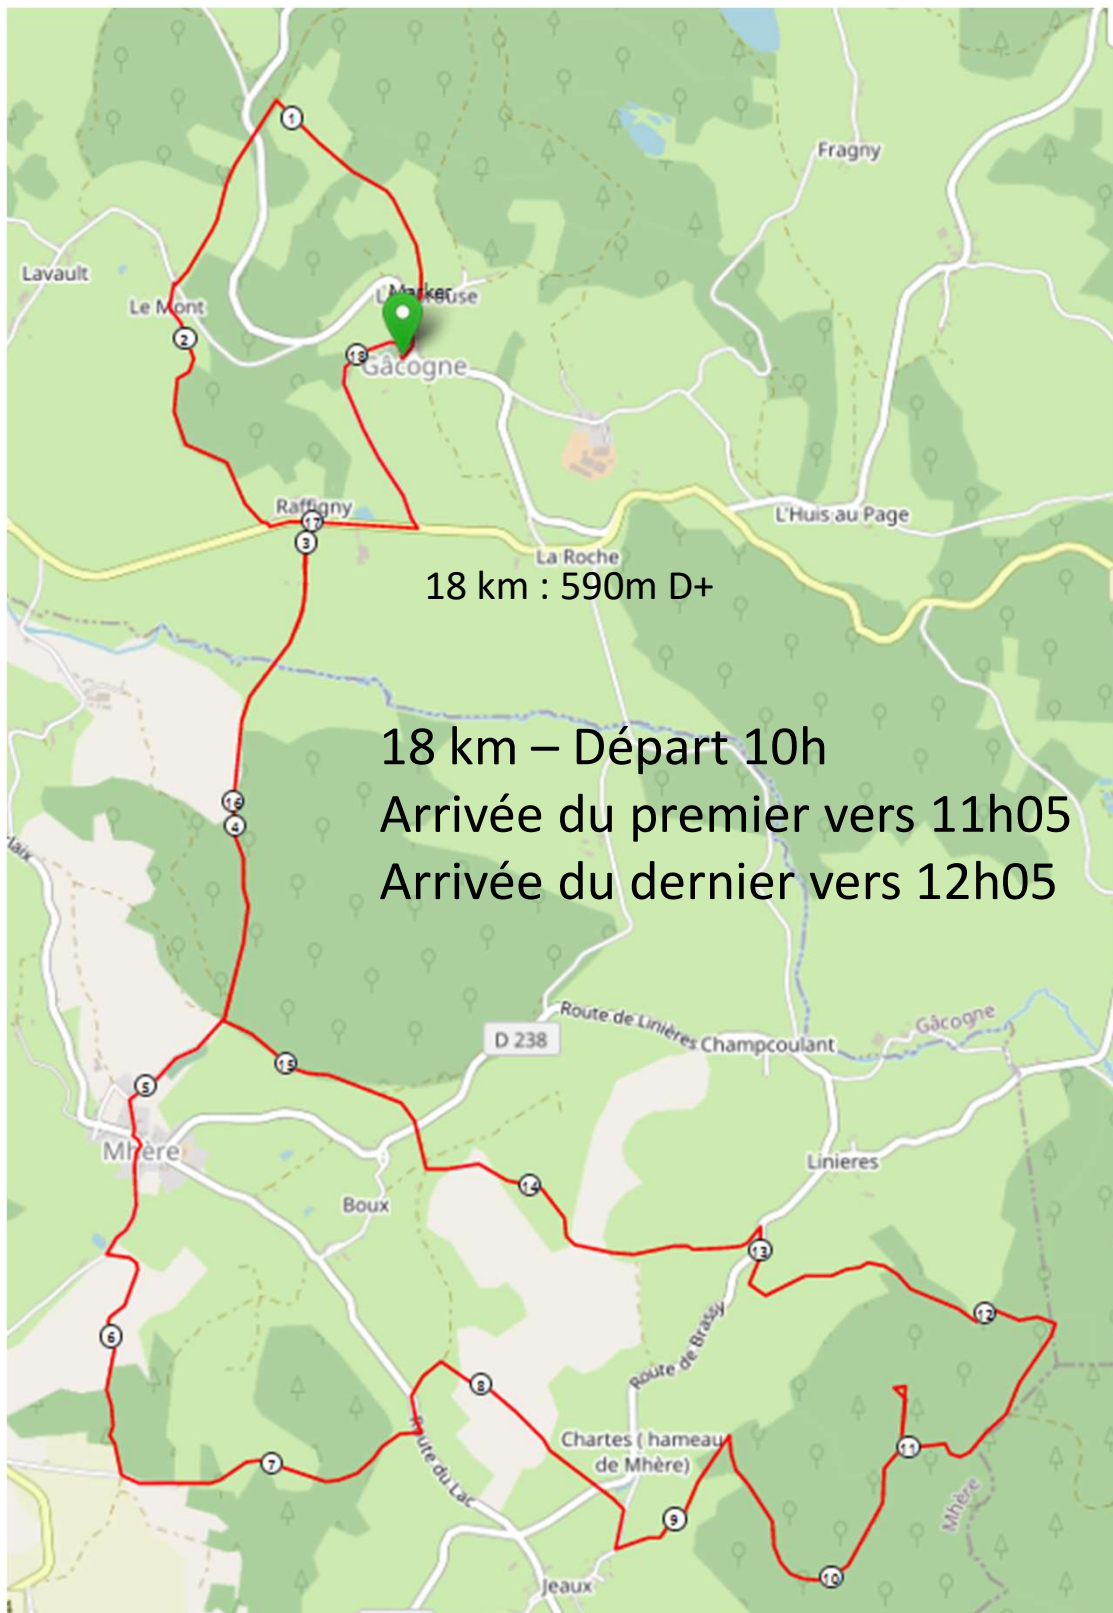

10 km - Départ 10h05
Arrivée du premier vers 10h45
Arrivée du dernier vers 11h20

33 km – Départ 9h
Arrivée du premier vers 11h10
Arrivée du dernier vers 12h30